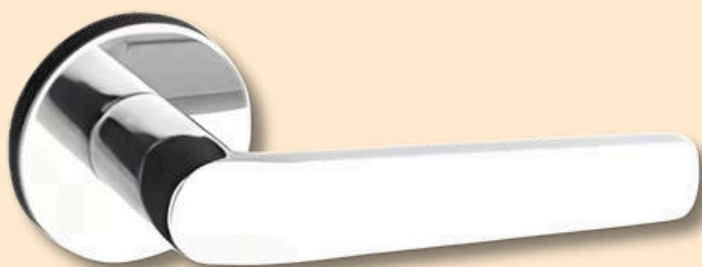

CONCEPT⁴⁰³ Roseta

Cromada

Material	Zamac
Máquina	40mm
Maçaneta	Aço Inoxidável

EXTERNA