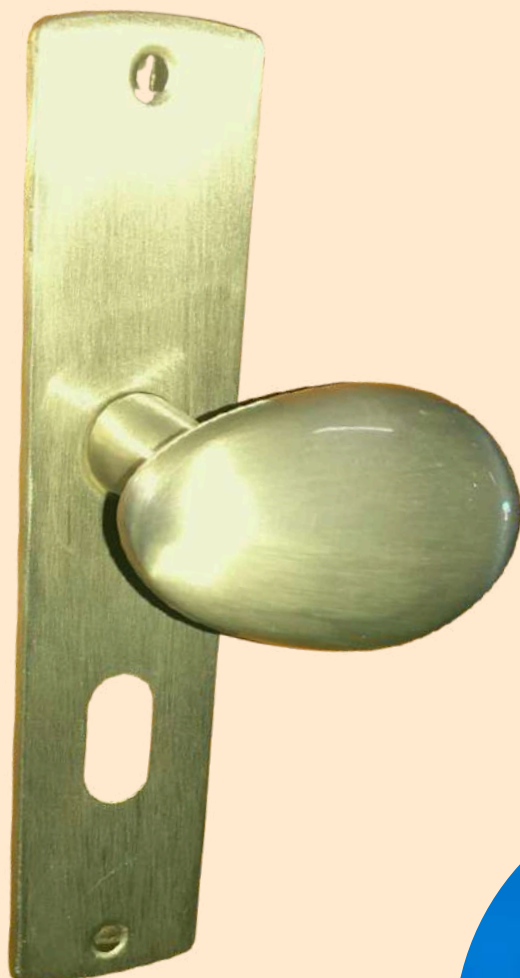

GOLF

Dourada

249 (Banheiro)

246 (Interna)

243 (Externa)

Espelho

Material	Aço inoxidável
Máquina	40mm
Maçaneta	Aço inoxidável

@MADEIREIRAWOODFORT