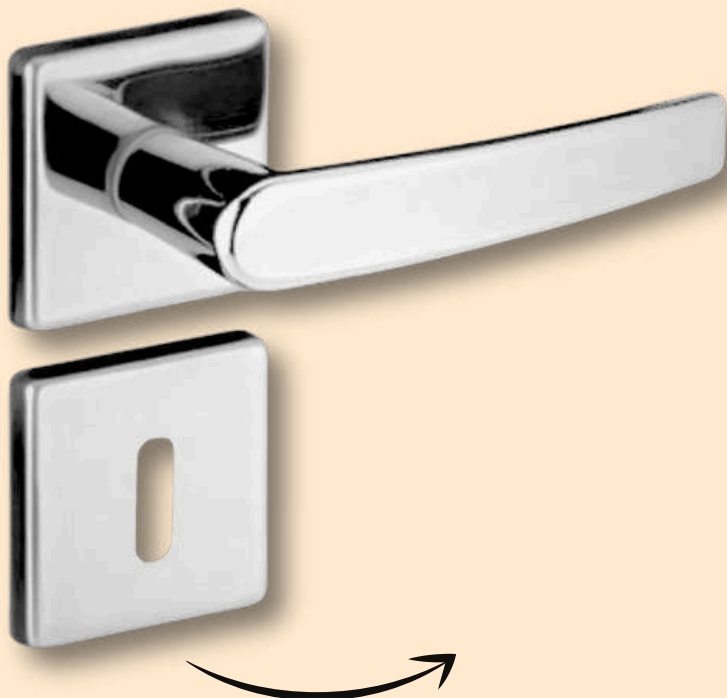

BANHEIRO

@MADEIREIRAWOODFORT

PADO

LINHA PREMIUM

**MADEIREIRA
WOOD FORT**

NOSSO FORTE É MADEIRA

MADRID

Cromada

Roseta

Material	Zamac
Máquina	40mm
Maçaneta	Aço Inoxidável

EXTERNA

BANHEIRO

@MADEIREIRAWOODFORT

PADO

LINHA PREMIUM

**MADEIREIRA
WOOD FORT**

NOSSO FORTE É MADEIRA

CONCEPT

401

Roseta

Cromada

Material	Zamac
Máquina	40mm
Maçaneta	Aço Inoxidável

EXTERNA

BANHEIRO